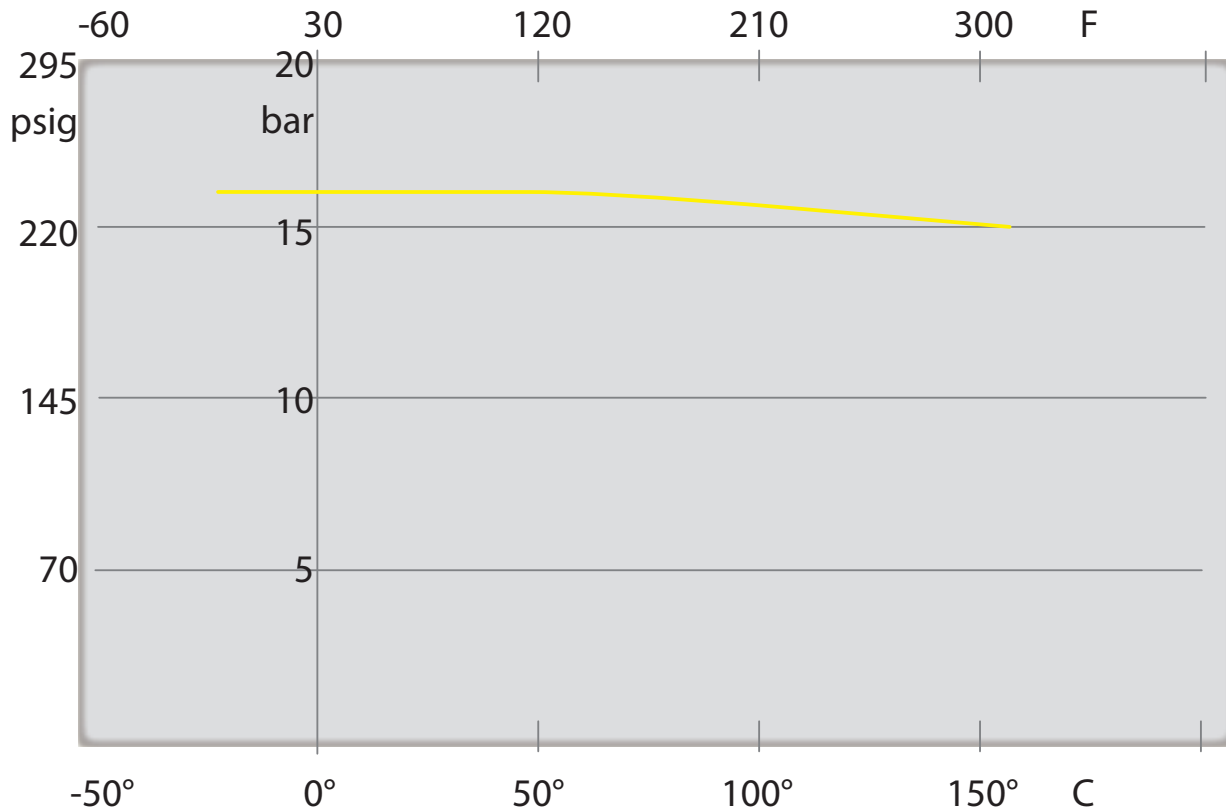

PROVARON9® PRV

Probenahmeventil/Sampling Valve

Druck-Temperatur-Diagramm/Pressure-Temperature-Diagram

* Genaue Daten auf Anfrage/Exact data on request